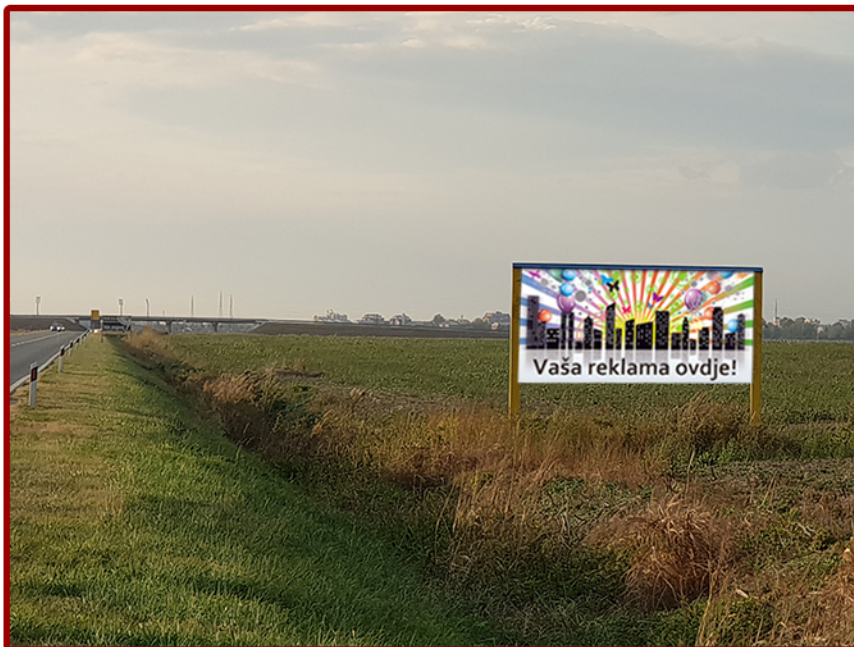

JUMBO PANO

OSIJEK - JUG

SPECIFIKACIJA LOKACIJE

Tip panoa: Jumbo pano

Dimenzije: 5,04 × 2,50 m -
12,60 m²

Osvjetljenje: ne

Minimalni najam: 1 mjesec

Dnevna frekvencija: >10000

Izrada i montaža reklamne
poruke nije uključena u cijenu

KONTAKTIRAJTE

NAS JOŠ DANAS

ZA SVE DETALJE I

DODATNE

INFORMACIJE!

ADVERTIX
MARKETING AGENCY

ADVERTIX d.o.o., VIJENAC PETROVE GORE 21, OSIJEK, EMAIL: info@advertix.hr